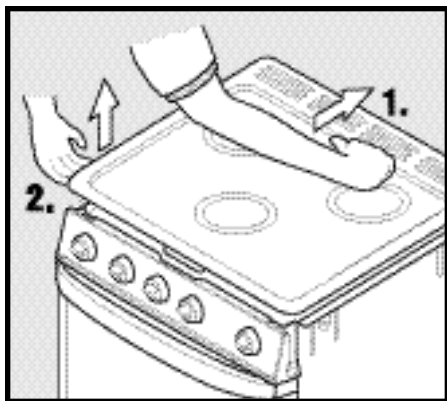

STOP!

NEW TOP ATTACHMENT METHOD

NUEVO MÉTODO
DE COLOCACIÓN DE LA TAPA

NOUVEAU SYSTEME DE FIXATION
DE LA PARTIE SUPERIEURE

TO REMOVE TOP

1. Using your thumb or the palm of your hand, push firmly on the back of the top (1) and slide the entire top backwards until the tab in the front of the top clears the notch of the front control panel.
2. Lift up on one of the two front corners (2).

TO REPLACE THE TOP

1. Place the top on the range with the tabs of the hold down clips fitting into the slots on the back of the top.

2. Slide the top on the range with the tabs of the hold down clips fitting into the slots on the back of the top.

ENGLISH

PARA QUITAR LA TAPA

1. Con el pulgar o la palma de la mano, presione con fuerza en la parte trasera de la tapa (1) y deslice la tapa hacia atrás hasta que la lengüeta de la parte delantera rebasa la ranura del panel de control delantero.
2. Levante una de las esquinas delanteras (2).