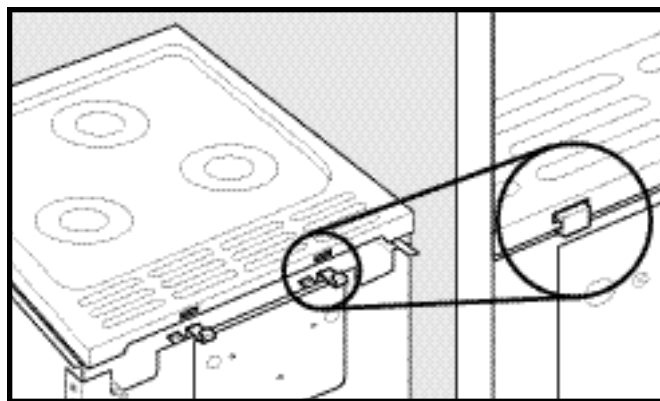

STOP!

NEW TOP ATTACHMENT METHOD

NUEVO MÉTODO
DE COLOCACIÓN DE LA TAPA

NOUVEAU SYSTEME DE FIXATION
DE LA PARTIE SUPERIEURE

TO REMOVE TOP

1. Using your thumb or the palm of your hand, push firmly on the back of the top (1) and slide the entire top backwards until the tab in the front of the top clears the notch of the front control panel.
2. Lift up on one of the two front corners (2).

TO REPLACE THE TOP

1. Place the top on the range with the tabs of the hold down clips fitting into the slots on the back of the top.

2. Slide the top on the range with the tabs of the hold down clips fitting into the slots on the back of the top.

ENGLISH

PARA QUITAR LA TAPA

1. Con el pulgar o la palma de la mano, presione con fuerza en la parte trasera de la tapa (1) y deslice la tapa hacia atrás hasta que la lengüeta de la parte delantera rebasa la ranura del panel de control delantero.
2. Levante una de las esquinas delanteras (2).